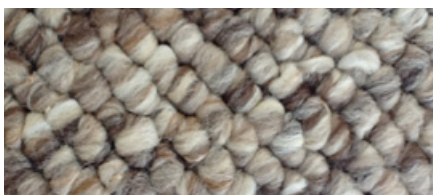

Alfombra Residencial

Modelo: ELITE COTTON

Modelo: ELITE PRALINE

Modelo: ELITE CAPPUCINO

Elite

| | |
|------------------------|----------------|
| Construcción | boucle rústico |
| Hilado | 100 % Olefin |
| Método de teñido | en masa |
| Peso hilado | 800 gr/m2 |
| Peso total (aprox.) | 1900 gr/m2 |
| Puntadas por 10 cm | 22 |
| Galga | 1/4 |
| Base | |
| Inflamabilidad (norma) | EN 14041 |
| Ancho rollo | 4 m |
| Origen | Bélgica |
| Garantía | 5 años |
| Uso | residencial |

Construcción
**Boucle
Rústico**

**100%
Olefin**

Teñido
EN MASA

Garantía
5 AÑOS

Producto fabricado de acuerdo a los estándares de producción más exigentes en el mundo, cumpliendo normas ambientales estrictas en su proceso de fabricación.