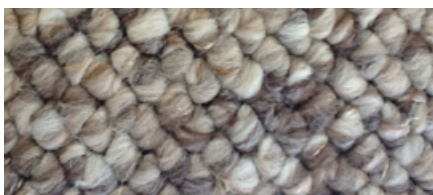

Alfombra Residencial

Modelo: ELITE COTTON

Modelo: ELITE PRALINE

Modelo: ELITE CAPPUCINO

Elite

| | |
|------------------------|----------------|
| Construcción | boucle rústico |
| Hilado | 100 % Olefin |
| Método de teñido | en masa |
| Peso hilado | 800 gr/m2 |
| Peso total (aprox.) | 1900 gr/m2 |
| Puntadas por 10 cm | 22 |
| Galga | 1/4 |
| Base | |
| Inflamabilidad (norma) | EN 14041 |
| Ancho rollo | 4 m |
| Origen | Bélgica |
| Garantía | 5 años |
| Uso | residencial |

Construcción
**Boucle
Rústico**

**100%
Olefin**

Teñido
EN MASA

Garantía
5 AÑOS

Producto fabricado de acuerdo a los estándares de producción más exigentes en el mundo, cumpliendo normas ambientales estrictas en su proceso de fabricación.