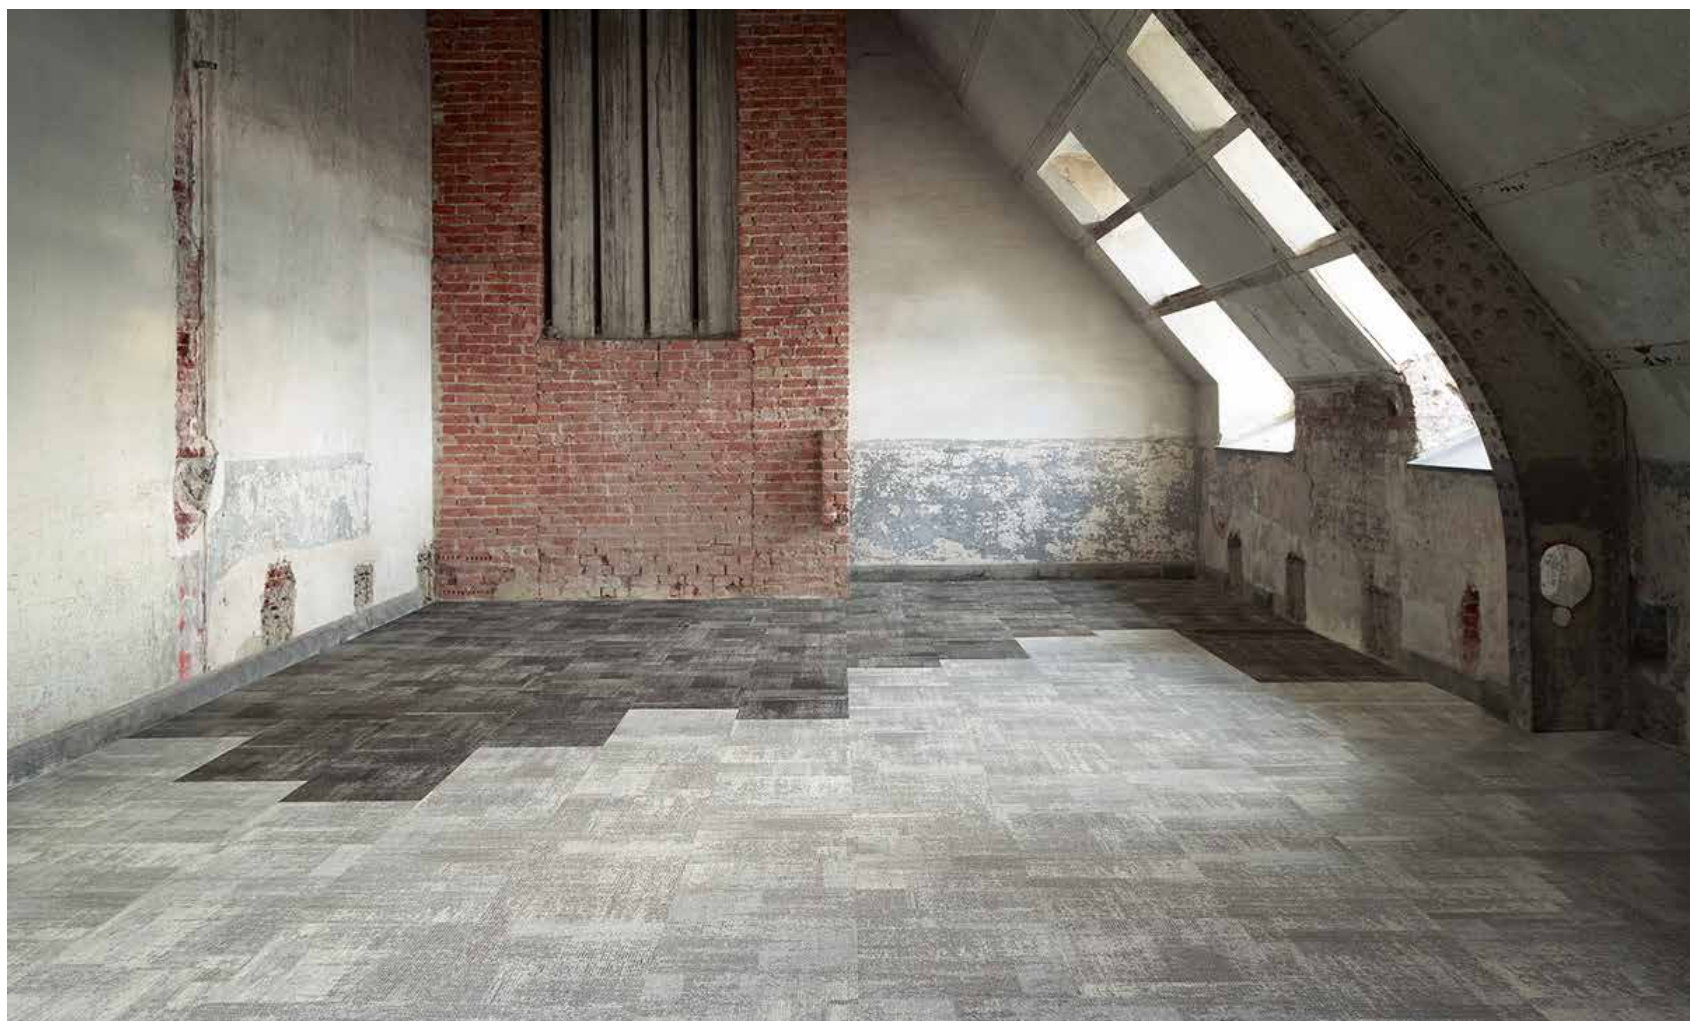

Alfombra en Palmeta

Modelo : Pixel 957

Modelo : Pixel 965

Modelo : Pixel 965

Pixel

Construcción	boucle tejido
Hilado	100 % nylon
Metodo de teñido	en rollo
Puntadas por m2	aprox. 218.000/m2
Peso de hilado	605 gr/m2
Peso total	4400 gr/m2
Altura tejido	3,1 mm
Altura total	6,6 mm
Formato	50 * 50 cm
Base	bitumen + fibra de vidrio
Norma autoextinguibilidad	clase B según EN13501-1
Norma resistencia color	ISO 105-B02: > 5-6
Norma estabilidad dimensional	EN 986: max 0,2 %
Norma propension estatica	< 2 KV según ISO 6356
Clasificación uso	EN 1307: Clase 33-LC 1

Boucle
Tejido

100%
Nylon

Marca
Modulyss

Formato
50 cm

**modu
lyss®**

Producto fabricado de acuerdo a los estándares de producción más exigentes en el mundo, cumpliendo normas ambientales estrictas en su proceso de fabricación.