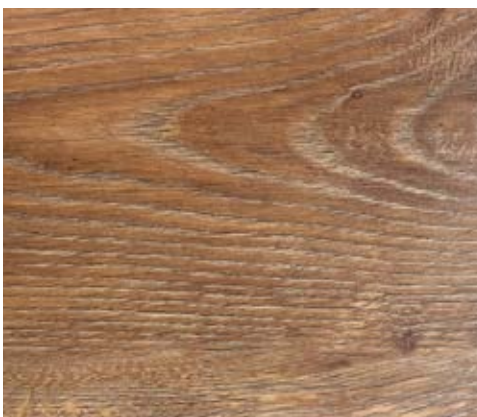

Piso Laminado

WOODLAND SPC

Modelo : Blanco Nórdico

Modelo : Haya Rústica

Modelo : Roble Rústica

Material	Piso vinilico spc (100 % material virgen)
Instalación	Clic - licencia uniclic
Espesor	5.8 mm(4 mm+0.3mm+1.5 mm)
Terminación	Biselado
Superficie	Texturizado
Formato	1220 * 180* 5.8 mm
Base	1.5 mm goma eva
Clasificación	Certificado floorscore
Clase de abrasión	Cumple astm f3261-17
Empaque	Caja 2.196 m2/10 tablas/caja
Origen	China
Garantía	1 año
Uso	Comercial moderado

Espesor
5.8mm

Superficie
Texturizado

Micro-bisel
V

Instalación
Unilin Click

Producto fabricado de acuerdo a los estándares de producción más exigentes en el mundo, cumpliendo normas ambientales estrictas en su proceso de fabricación.